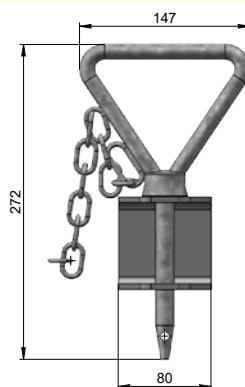

Ocelová rolna Ø159×250 SP1475

obj. kód	název	ks
SP1475	ocelová rolna Ø159×250 komplet	1
SP1474	rolna	1
SD2451	osa rolny Ø40×245	1
SD1178	držák rolny 195×42	2

Ocelová rolna Ø159×300 SP1051

obj. kód	název	ks
SP1051	ocelová rolna Ø159×300 komplet	1
SP1050	rolna	1
SD1159	osa rolny Ø40×395	1
SD1178	držák rolny 195×42	2

Zavírání VNL 61.5

obj. kód	název	ks
61.5	zavírání VNL komplet	1
61.6	horní hák	1

Centrální zavírání CRM

obj. kód	název	ks
CRM	centrální zavírání komplet	1
CRM1	centrální zavírání	1
CRM2	páka	1
CRM3	táhlo	1

Zámek páky vrat SP1090

obj. kód	název	ks
SP1090	zámek páky	1

Zámek páky vrat NLS SP1399

obj. kód	název	ks
SP1399	zámek páky NLS	1

Zámek páky vrat SP1468

obj. kód	název	ks
SP1468	zámek páky	1

Zámek páky vrat SD1285