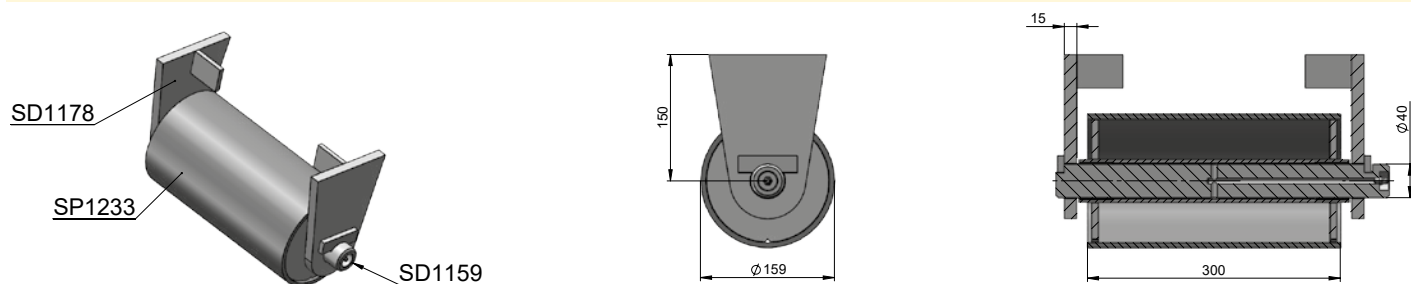

 **ELKOPLAST**

Náhradní díly na velkoobjemové kontejnery

Rolny
Panty
Žebříky
Háky natahování
Zavírání vrat
Zvedáky střechy
Různé díly

Rolny

Ocelová rolna Ø159×200 SP1110

obj. kód	název	ks
SP1110	ocelová rolna Ø159×200 komplet	1
SP1111	rolna	1
SD1250	osa rolny Ø40×295	1
SD1178	držák rolny 195×42	2

Ocelová rolna Ø159×250 SP1475

obj. kód	název	ks
SP1475	ocelová rolna Ø159×250 komplet	1
SP1474	rolna	1
SD2451	osa rolny Ø40×245	1
SD1178	držák rolny 195×42	2

Ocelová rolna Ø159×300 SP1051

obj. kód	název	ks
SP1051	ocelová rolna Ø159×300 komplet	1
SP1050	rolna	1
SD1159	osa rolny Ø40×395	1
SD1178	držák rolny 195×42	2

Ocelová rolna šroubovací Ø159×300 SP1313

obj. kód	název	ks
SP1313	ocelová rolna šroubovací Ø159×300 komplet	1
SP1050	rolna	1
SP1312	osa rolny Ø40×375 šroubovací	1
SD1178	držák rolny 195×42	1

Ocelová rolna s bronzovým ložiskem Ø159×300 SP1232

Polyamidová rolna dvoudílná šroubovací Ø159×300 SP1527

obj. kód	název	ks
SP1527	polyamidová rolna dvoudílná šroubovací Ø159×300 komplet	1
SD2575	rolna	1
SP1529	osa rolny Ø45×390 1	1
SP1532	držák rolny	1