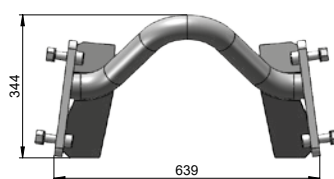

Hák sklopný NS Ø60 SD1323

obj. kód	název	ks
SD1323	hák sklopný NS Ø60	1

Hák sklopný Ø60 SP1471

obj. kód	název	ks
SP1471	hák sklopný Ø60	1
SP1106	čep	2

Hák šroubovací RMN Ø60 SP1531

obj. kód	název	ks
SP1531	hák šroubovací RMN Ø60	1