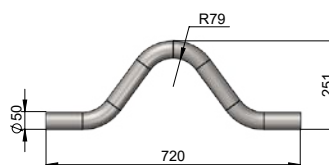

Háky natahování

Hák NA Ø50 SD1190

obj. kód	název	ks
SD1190	hák NA Ø50	1