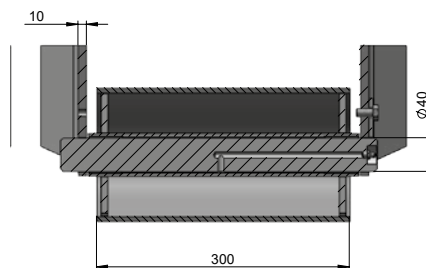

Ocelová rolna ALST Ø159×300 SP1481

obj. kód	název	ks
SP1481	ocelová rolna ALST Ø159×300 komplet	1
SP1233	rolna s bronzovým ložiskem	1
SP1480	ALST osa rolny Ø40×375 šroubovací	1
SD2466	ALST držák rolny pro DIN 30722-2	2