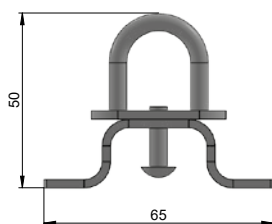

obj. kód	název	ks
SD2573	jeřábové oko 3,15 t	1

Jeřábové oko 5,3 t SD2574

obj. kód	název	ks
SD2574	jeřábové oko 5,3 t	1

Excentr SD1208

obj. kód	název	ks
SD1208	excentr	1

Turniket SD1402

obj. kód	název	ks
SD1402	turniket	1