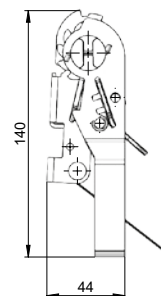

Ráčna 35 mm na kurtnu s popruhem 150 cm SD2280

obj. kód	název	ks
SD2280	ráčna 35 mm na kurtnu s popruhem 150 cm	1