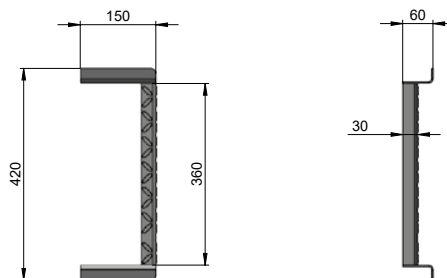

obj. kód	název	ks
SP1483	žebřík příčka typ ZA	1

Žebřík příčka typ ZA400 SP1514

obj. kód	název	ks
SP1514	žebřík příčka typ ZA400	1

Žebřík s příčkou slza typ ZC SP1192-SP1198

obj. kód	název	ks
SP1192	žebřík typ ZC 310 mm	1
SP1193	žebřík typ ZC 590 mm	1
SP1194	žebřík typ ZC 870 mm	1
SP1195	žebřík typ ZC 1150 mm	1
SP1196	žebřík typ ZC 1430 mm	1
SP1197	žebřík typ ZC 1710 mm	1
SP1198	žebřík typ ZC 1990 mm	1