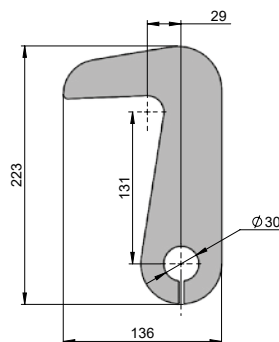

Zavírání vrat

Páka holandského zavírání SP1093

obj. kód	název	ks
SP1093	páka holandského zavírání	1

Dolní hák zavírání SD1182

obj. kód	název	ks
SD1182	dolní hák zavírání	1

Zavírání S-hák SD1183

obj. kód	název	ks
SD1183	S-hák	1