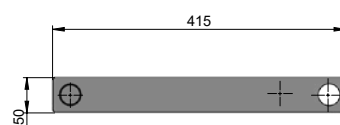

Zavírání vrat

Páka holandského zavírání SP1093

obj. kód	název	ks
SP1093	páka holandského zavírání	1