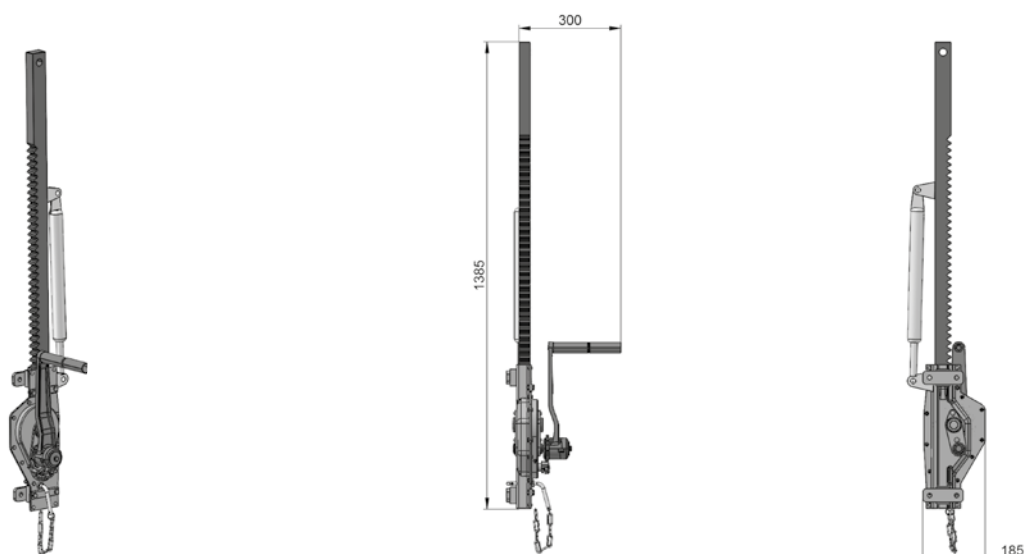

Hřebenový zvedák s plynovou vzpěrou SP1100/V

obj. kód	název	ks
SP1100/V	hřebenový zvedák s plynovou vzpěrou	1