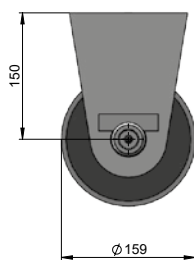

Polyamidová rolna s ocelovým pláštěm Ø159×300 (PSOP) SP1472

obj. kód	název	ks
SP1472	polyamidová rolna s ocelovým pláštěm Ø159×300 (PSOP) komplet	1
SD2430	rolna	1
SD1159	osa rolny Ø40×395	1
SD1178	držák rolny 195×42	2