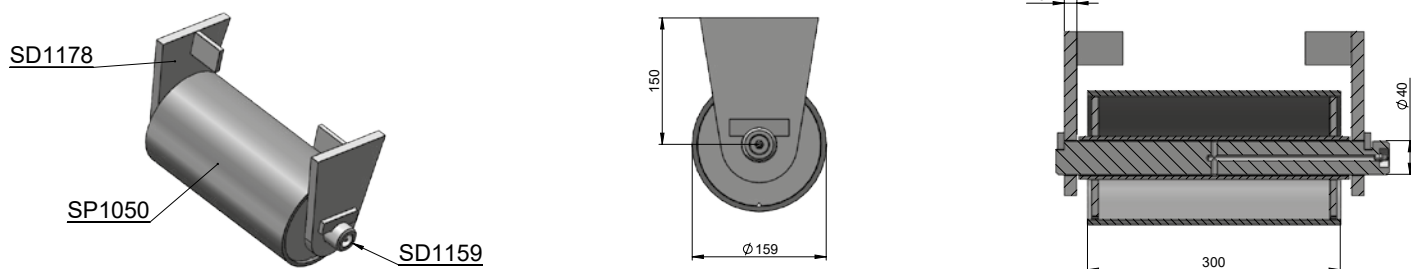

 **ELKOPLAST**

Náhradní díly na velkoobjemové kontejnery

Rolny
Panty
Žebříky
Háky natahování
Zavírání vrat
Zvedáky střechy
Různé díly

Rolny

Ocelová rolna Ø159×200 SP1110

obj. kód	název	ks
SP1110	ocelová rolna Ø159×200 komplet	1
SP1111	rolna	1
SD1250	osa rolny Ø40×295	1
SD1178	držák rolny 195×42	2

Ocelová rolna Ø159×250 SP1475

obj. kód	název	ks
SP1475	ocelová rolna Ø159×250 komplet	1
SP1474	rolna	1
SD2451	osa rolny Ø40×245	1
SD1178	držák rolny 195×42	2

Ocelová rolna Ø159×300 SP1051

obj. kód	název	ks
SP1051	ocelová rolna Ø159×300 komplet	1
SP1050	rolna	1
SD1159	osa rolny Ø40×395	1
SD1178	držák rolny 195×42	2

Ocelová rolna šroubovací Ø159×300 SP1313

obj. kód	název	ks
SP1313	ocelová rolna šroubovací Ø159×300 komplet	1
SP1050	rolna	1
SP1312	osa rolny Ø40×375 šroubovací	1
SD1178	držák rolny 195×42	1

Ocelová rolna s bronzovým ložiskem Ø159×300 SP1232

Polyamidová rolna dvoudílná šroubovací Ø159×300 SP1527

obj. kód	název	ks
SP1527	polyamidová rolna dvoudílná šroubovací Ø159×300 komplet	1
SD2575	rolna	1
SP1529	osa rolny Ø45×390 1	1
SP1532	držák rolny	1