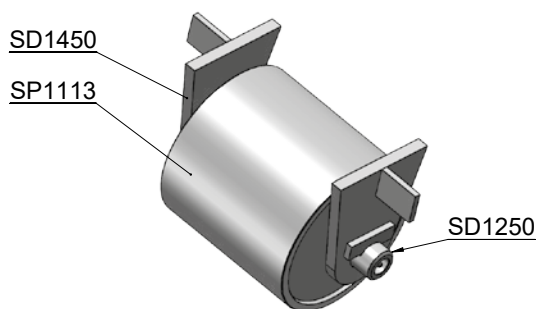

Ocelová rolna Ø203×200 SP1112

obj. kód	název	ks
SP1112	ocelová rolna Ø203×200 komplet	1
SP1113	rolna	1
SD1250	osa rolny Ø40×295	1
SD1450	držák rolny	2