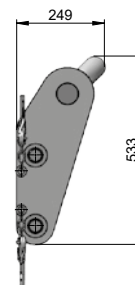

Hák sklopný Ø60 SP1471

obj. kód	název	ks
SP1471	hák sklopný Ø60	1
SP1106	čep	2