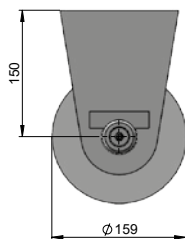

Polyamidová rolna Ø159×300 SP1054

obj. kód	název	ks
SP1054	polyamidová rolna Ø159×300 komplet	1
SD1459	rolna	1
SD1159	osa rolny Ø40×395	1
SD1178	držák rolny 195×42	2