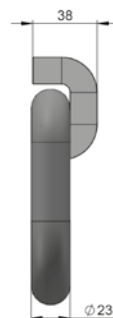

Jeřábové oko 5,3 t SD2574

obj. kód	název	ks
SD2574	jeřábové oko 5,3 t	1