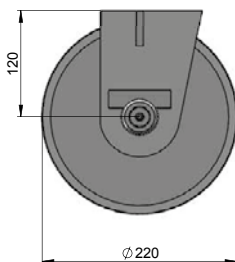

Ocelová rolna Ø220×200 SP1073

obj. kód	název	ks
SP1073	ocelová rolna Ø220×200 komplet	1
SP1075	rolna	1
SD1250	osa rolny Ø40×295	1
SD1400	držák rolny 120×42	2