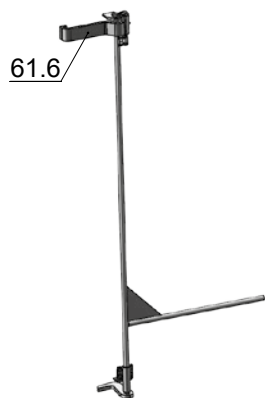

Zavírání VNL 61.5

obj. kód	název	ks
61.5	zavírání VNL komplet	1
61.6	horní hák	1