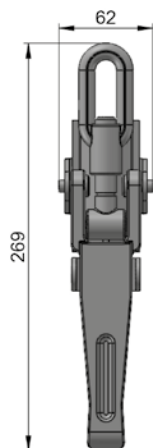

Ocelová rolna Ø159×250 SP1475

obj. kód	název	ks
SP1475	ocelová rolna Ø159×250 komplet	1
SP1474	rolna	1
SD2451	osa rolny Ø40×245	1
SD1178	držák rolny 195×42	2

Ocelová rolna Ø159×300 SP1051

obj. kód	název	ks
SP1051	ocelová rolna Ø159×300 komplet	1
SP1050	rolna	1
SD1159	osa rolny Ø40×395	1
SD1178	držák rolny 195×42	2

C-doraz lyžiny SD1185

obj. kód	název	ks
SD1185	C-doraz lyžiny	1

Háček plachty SD1024

obj. kód	název	ks
SD1024	háček plachty	1

Kapsa s okem SD1100

obj. kód	název	ks
SD1100	kapsa s okem	1

Jeřábové oko 3,15 t SD2573

obj. kód	název	ks
SD2573	jeřábové oko 3,15 t	1

Jeřábové oko 5,3 t SD2574

obj. kód	název	ks
SD2574	jeřábové oko 5,3 t	1

Excentr SD1208

obj. kód	název	ks
SD1208	excentr	1

Turniket SD1402

obj. kód	název	ks
SD1402	turniket	1