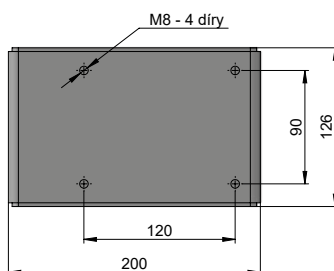

Konzola hydraulické pumpy SP1101

obj. kód	název	ks
SP1101	konzola hydraulické pumpy	1