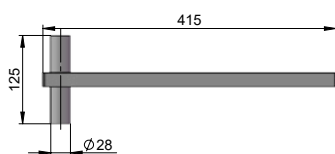

Zavírání vrat

Páka holandského zavírání SP1093

obj. kód	název	ks
SP1093	páka holandského zavírání	1