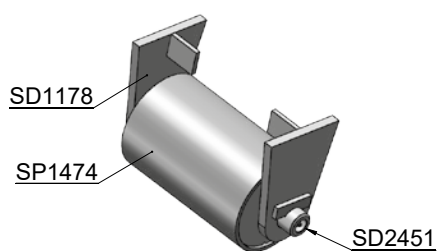

 **ELKOPLAST**

Náhradní díly na velkoobjemové kontejnery

Rolny
Panty
Žebříky
Háky natahování
Zavírání vrat
Zvedáky střechy
Různé díly

Rolny

Ocelová rolna Ø159×200 SP1110

obj. kód	název	ks
SP1110	ocelová rolna Ø159×200 komplet	1
SP1111	rolna	1
SD1250	osa rolny Ø40×295	1
SD1178	držák rolny 195×42	2

Ocelová rolna Ø159×250 SP1475

obj. kód	název	ks
SP1475	ocelová rolna Ø159×250 komplet	1
SP1474	rolna	1
SD2451	osa rolny Ø40×245	1
SD1178	držák rolny 195×42	2

Ocelová rolna Ø159×300 SP1051

obj. kód	název	ks
SP1051	ocelová rolna Ø159×300 komplet	1
SP1050	rolna	1
SD1159	osa rolny Ø40×395	1
SD1178	držák rolny 195×42	2

Polyamidová rolna dvoudílná šroubovací Ø159×300 SP1527

obj. kód	název	ks
SP1527	polyamidová rolna dvoudílná šroubovací Ø159×300 komplet	1
SD2575	rolna	1
SP1529	osa rolny Ø45×390 1	1
SP1532	držák rolny	1