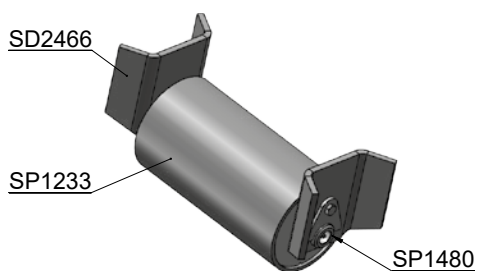

Ocelová rolna ALST Ø159×300 SP1481

obj. kód	název	ks
SP1481	ocelová rolna ALST Ø159×300 komplet	1
SP1233	rolna s bronzovým ložiskem	1
SP1480	ALST osa rolny Ø40×375 šroubovací	1
SD2466	ALST držák rolny pro DIN 30722-2	2