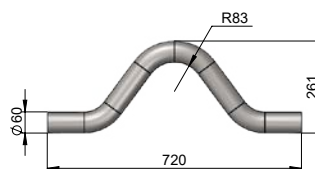

Hák NA Ø60 SD1310

obj. kód	název	ks
SD1310	hák NA Ø60	1