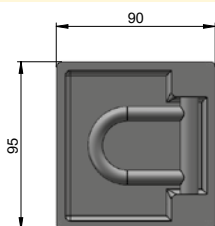

C-doraz lyžiny SD1185

obj. kód	název	ks
SD1185	C-doraz lyžiny	1

Háček plachty SD1024

obj. kód	název	ks
SD1024	háček plachty	1

Kapsa s okem SD1100

obj. kód	název	ks
SD1100	kapsa s okem	1

Jeřábové oko 3,15 t SD2573