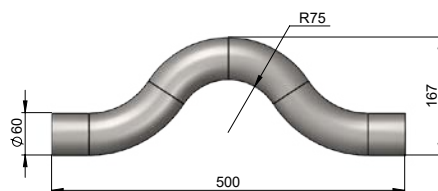

Hák sklopný NS Ø60 SD1323

obj. kód	název	ks
SD1323	hák sklopný NS Ø60	1