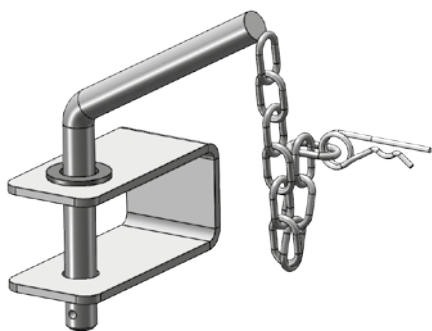

Zámek páky vrat SP1090

obj. kód	název	ks
SP1090	zámek páky	1