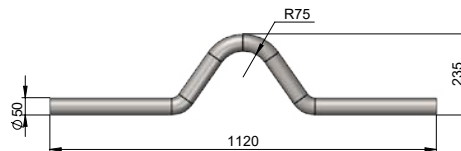

Hák FR NLS Ø50 NL-SUEZ SD1319

obj. kód	název	ks
SD1319	hák FR NLS Ø50 NL-SUEZ	1