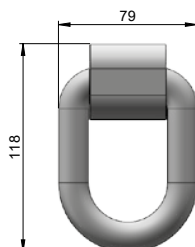

C-doraz lyžiny SD1185

obj. kód	název	ks
SD1185	C-doraz lyžiny	1

Háček plachty SD1024

obj. kód	název	ks
SD1024	háček plachty	1

Kapsa s okem SD1100

obj. kód	název	ks
SD1100	kapsa s okem	1

Jeřábové oko 3,15 t SD2573