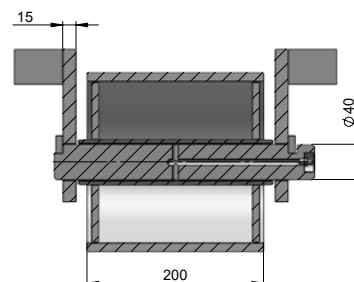

Ocelová rolna Ø203×200 SP1112

obj. kód	název	ks
SP1112	ocelová rolna Ø203×200 komplet	1
SP1113	rolna	1
SD1250	osa rolny Ø40×295	1
SD1450	držák rolny	2