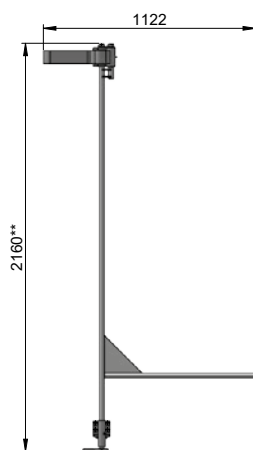

Zavírání VNL 61.5

obj. kód	název	ks
61.5	zavírání VNL komplet	1
61.6	horní hák	1