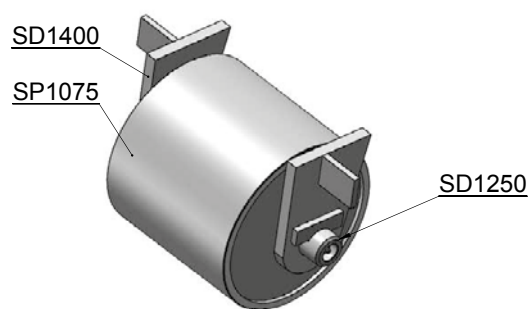

Ocelová rolna Ø220×200 SP1073

obj. kód	název	ks
SP1073	ocelová rolna Ø220×200 komplet	1
SP1075	rolna	1
SD1250	osa rolny Ø40×295	1
SD1400	držák rolny 120×42	2