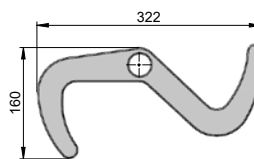

Zavírání vrat

Páka holandského zavírání SP1093

obj. kód	název	ks
SP1093	páka holandského zavírání	1

Dolní hák zavírání SD1182

obj. kód	název	ks
SD1182	dolní hák zavírání	1

Zavírání S-hák SD1183

obj. kód	název	ks
SD1183	S-hák	1