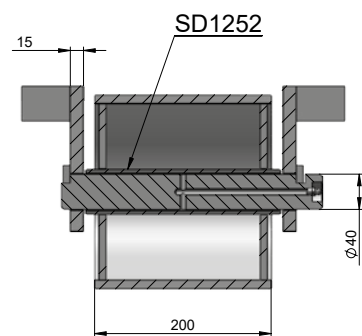

Ocelová rolna Ø220×200 SP1073

obj. kód	název	ks
SP1073	ocelová rolna Ø220×200 komplet	1
SP1075	rolna	1
SD1250	osa rolny Ø40×295	1
SD1400	držák rolny 120×42	2