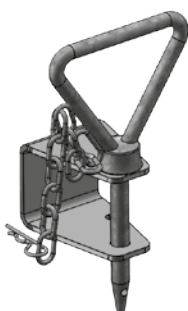

Zavírání VNL 61.5

obj. kód	název	ks
61.5	zavírání VNL komplet	1
61.6	horní hák	1

Centrální zavírání CRM

obj. kód	název	ks
CRM	centrální zavírání komplet	1
CRM1	centrální zavírání	1
CRM2	páka	1
CRM3	táhlo	1

Zámek páky vrat SP1090

obj. kód	název	ks
SP1090	zámek páky	1

Zámek páky vrat NLS SP1399

obj. kód	název	ks
SP1399	zámek páky NLS	1

Zámek páky vrat SP1468

obj. kód	název	ks
SP1468	zámek páky	1

Zámek páky vrat SD1285