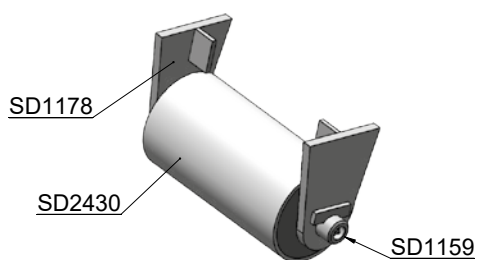

Polyamidová rolna s ocelovým pláštěm Ø159×300 (PSOP) SP1472

obj. kód	název	ks
SP1472	polyamidová rolna s ocelovým pláštěm Ø159×300 (PSOP) komplet	1
SD2430	rolna	1
SD1159	osa rolny Ø40×395	1
SD1178	držák rolny 195×42	2