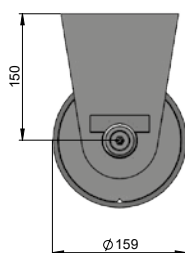

 **ELKOPLAST**

Náhradní díly na velkoobjemové kontejnery

Rolny
Panty
Žebříky
Háky natahování
Zavírání vrat
Zvedáky střechy
Různé díly

Rolny

Ocelová rolna Ø159×200 SP1110

obj. kód	název	ks
SP1110	ocelová rolna Ø159×200 komplet	1
SP1111	rolna	1
SD1250	osa rolny Ø40×295	1
SD1178	držák rolny 195×42	2

Ocelová rolna Ø159×250 SP1475

obj. kód	název	ks
SP1475	ocelová rolna Ø159×250 komplet	1
SP1474	rolna	1
SD2451	osa rolny Ø40×245	1
SD1178	držák rolny 195×42	2

Ocelová rolna Ø159×300 SP1051

obj. kód	název	ks
SP1051	ocelová rolna Ø159×300 komplet	1
SP1050	rolna	1
SD1159	osa rolny Ø40×395	1
SD1178	držák rolny 195×42	2