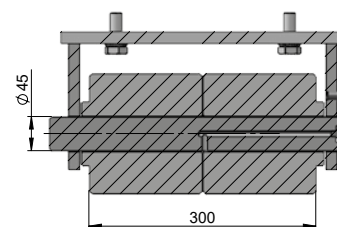

Polyamidová rolna dvoudílná šroubovací Ø159×300 SP1527

obj. kód	název	ks
SP1527	polyamidová rolna dvoudílná šroubovací Ø159×300 komplet	1
SD2575	rolna	1
SP1529	osa rolny Ø45×390 1	1
SP1532	držák rolny	1