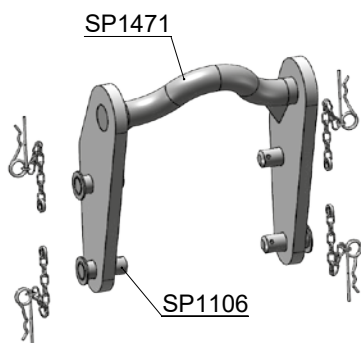

obj. kód	název	ks
SD1319	hák FR NLS Ø50 NL-SUEZ	1

Hák NA Ø60 SD1310

obj. kód	název	ks
SD1310	hák NA Ø60	1

Hák NA2 Ø60 SD2434

obj. kód	název	ks
SD2434	hák NA2 Ø60	1

Hák NH Ø60 SD1990

obj. kód	název	ks
SD1990	hák NH Ø60	1

Hák sklopný NS Ø60 SD1323

obj. kód	název	ks
SD1323	hák sklopný NS Ø60	1

Hák sklopný Ø60 SP1471

obj. kód	název	ks
SP1471	hák sklopný Ø60	1
SP1106	čep	2

Hák šroubovací RMN Ø60 SP1531

obj. kód	název	ks
SP1531	hák šroubovací RMN Ø60	1