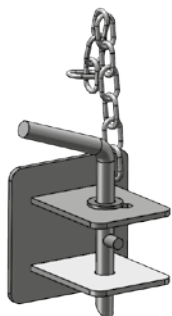

Zámek páky vrat NLS SP1399

obj. kód	název	ks
SP1399	zámek páky NLS	1