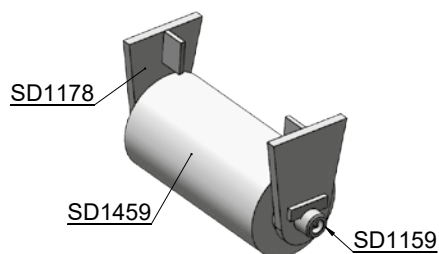

Polyamidová rolna Ø159×300 SP1054

obj. kód	název	ks
SP1054	polyamidová rolna Ø159×300 komplet	1
SD1459	rolna	1
SD1159	osa rolny Ø40×395	1
SD1178	držák rolny 195×42	2