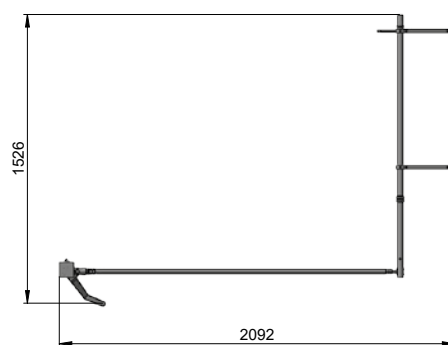

Centrální zavírání CRM

obj. kód	název	ks
CRM	centrální zavírání komplet	1
CRM1	centrální zavírání	1
CRM2	páka	1
CRM3	táhlo	1