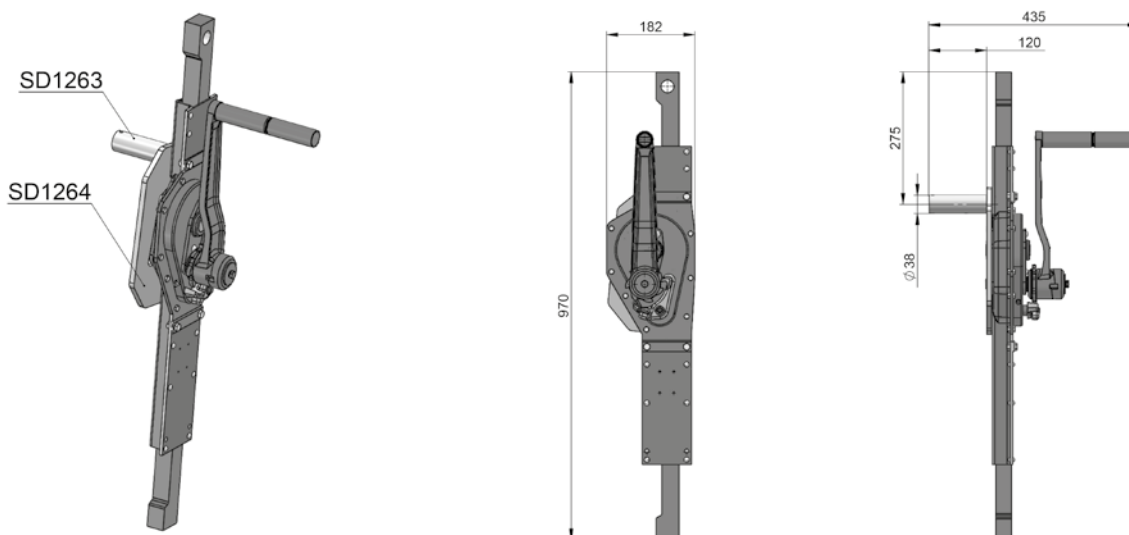

obj. kód	název	ks
SD1285	zámek páky vrat	1

Řetěz zajištění vrat SP1523

obj. kód	název	ks
SP1523	Řetěz zajištění vrat	1

Zvedáky střechy

Hřebenový zvedák 5 t/970 mm SP1100/5/970

obj. kód	název	ks
SP1100/5/970	hřebenový zvedák 5 t komplet *	1
SD1209	hřebenový zvedák 5 t	1
SD1263	čep heveru Ø38×130	1
SD1264	deska čepu heveru	1