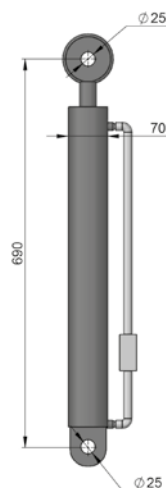

* 5 t = nosnost

Hřebenový zvedák s plynovou vzpěrou SP1100/V

obj. kód	název	ks
SP1100/V	hřebenový zvedák s plynovou vzpěrou	1

Hydraulická pumpa SD1203

obj. kód	název	ks
SD1203	hydraulická pumpa	1

Hydraulický píst střechy Ø70×690 SD1202