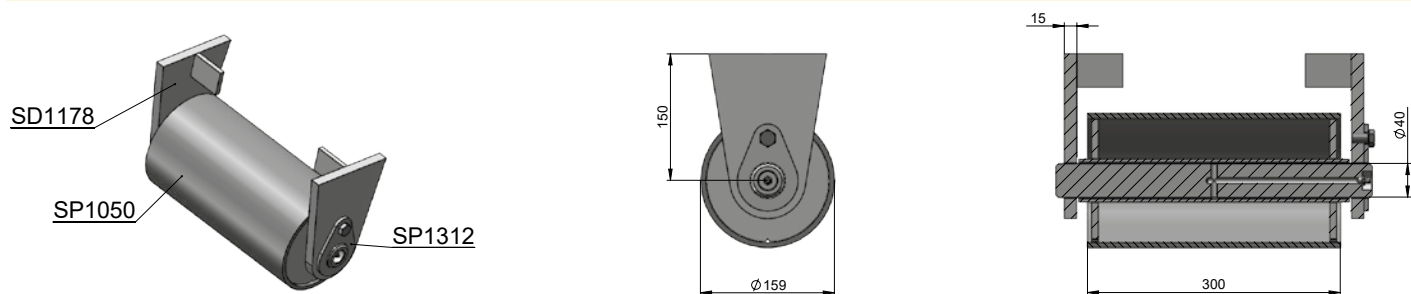

 **ELKOPLAST**

Náhradní díly na velkoobjemové kontejnery

Rolny
Panty
Žebříky
Háky natahování
Zavírání vrat
Zvedáky střechy
Různé díly

Rolny

Ocelová rolna Ø159×200 SP1110

obj. kód	název	ks
SP1110	ocelová rolna Ø159×200 komplet	1
SP1111	rolna	1
SD1250	osa rolny Ø40×295	1
SD1178	držák rolny 195×42	2

Ocelová rolna Ø159×250 SP1475

obj. kód	název	ks
SP1475	ocelová rolna Ø159×250 komplet	1
SP1474	rolna	1
SD2451	osa rolny Ø40×245	1
SD1178	držák rolny 195×42	2

Ocelová rolna Ø159×300 SP1051

obj. kód	název	ks
SP1051	ocelová rolna Ø159×300 komplet	1
SP1050	rolna	1
SD1159	osa rolny Ø40×395	1
SD1178	držák rolny 195×42	2

Ocelová rolna šroubovací Ø159×300 SP1313

obj. kód	název	ks
SP1313	ocelová rolna šroubovací Ø159×300 komplet	1
SP1050	rolna	1
SP1312	osa rolny Ø40×375 šroubovací	1
SD1178	držák rolny 195×42	1

Ocelová rolna s bronzovým ložiskem Ø159×300 SP1232

Polyamidová rolna dvoudílná šroubovací Ø159×300 SP1527

obj. kód	název	ks
SP1527	polyamidová rolna dvoudílná šroubovací Ø159×300 komplet	1
SD2575	rolna	1
SP1529	osa rolny Ø45×390 1	1
SP1532	držák rolny	1