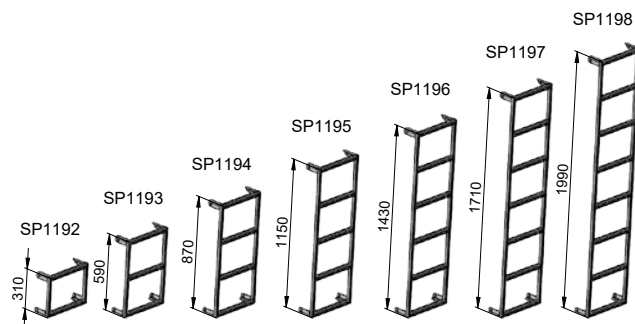

Žebřík s příčkou slza typ ZC SP1192-SP1198

obj. kód	název	ks
SP1192	žebřík typ ZC 310 mm	1
SP1193	žebřík typ ZC 590 mm	1
SP1194	žebřík typ ZC 870 mm	1
SP1195	žebřík typ ZC 1150 mm	1
SP1196	žebřík typ ZC 1430 mm	1
SP1197	žebřík typ ZC 1710 mm	1
SP1198	žebřík typ ZC 1990 mm	1