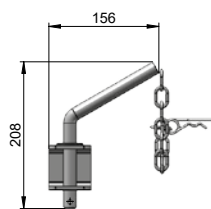

Zámek páky vrat SP1090

obj. kód	název	ks
SP1090	zámek páky	1