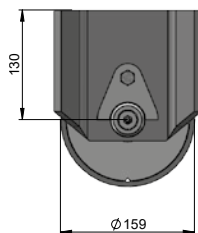

Ocelová rolna ALST Ø159×300 SP1481

obj. kód	název	ks
SP1481	ocelová rolna ALST Ø159×300 komplet	1
SP1233	rolna s bronzovým ložiskem	1
SP1480	ALST osa rolny Ø40×375 šroubovací	1
SD2466	ALST držák rolny pro DIN 30722-2	2