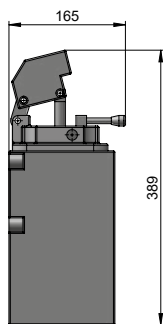

Hydraulická pumpa SD1203

obj. kód	název	ks
SD1203	hydraulická pumpa	1