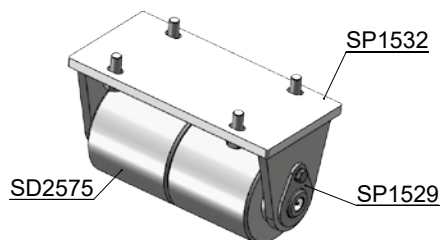

Polyamidová rolna dvoudílná šroubovací Ø159×300 SP1527

obj. kód	název	ks
SP1527	polyamidová rolna dvoudílná šroubovací Ø159×300 komplet	1
SD2575	rolna	1
SP1529	osa rolny Ø45×390 1	1
SP1532	držák rolny	1