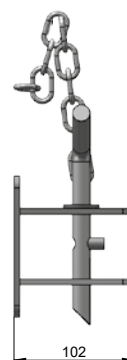

Ocelová rolna Ø159×250 SP1475

obj. kód	název	ks
SP1475	ocelová rolna Ø159×250 komplet	1
SP1474	rolna	1
SD2451	osa rolny Ø40×245	1
SD1178	držák rolny 195×42	2

Ocelová rolna Ø159×300 SP1051

obj. kód	název	ks
SP1051	ocelová rolna Ø159×300 komplet	1
SP1050	rolna	1
SD1159	osa rolny Ø40×395	1
SD1178	držák rolny 195×42	2

Zavírání vrat

Páka holandského zavírání SP1093

obj. kód	název	ks
SP1093	páka holandského zavírání	1

Dolní hák zavírání SD1182

obj. kód	název	ks
SD1182	dolní hák zavírání	1

Zavírání S-hák SD1183

obj. kód	název	ks
SD1183	S-hák	1

Zavírání VNL 61.5

obj. kód	název	ks
61.5	zavírání VNL komplet	1
61.6	horní hák	1

Centrální zavírání CRM

obj. kód	název	ks
CRM	centrální zavírání komplet	1
CRM1	centrální zavírání	1
CRM2	páka	1
CRM3	táhlo	1

Zámek páky vrat SP1090

obj. kód	název	ks
SP1090	zámek páky	1

Zámek páky vrat NLS SP1399

obj. kód	název	ks
SP1399	zámek páky NLS	1

Zámek páky vrat SP1468

obj. kód	název	ks
SP1468	zámek páky	1

Zámek páky vrat SD1285