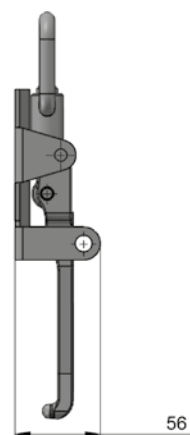

Excentr SD1208

obj. kód	název	ks
SD1208	excentr	1