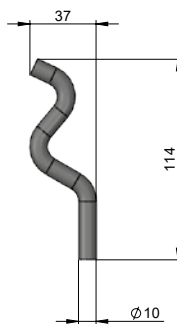

Háček plachty SD1024

obj. kód	název	ks
SD1024	háček plachty	1