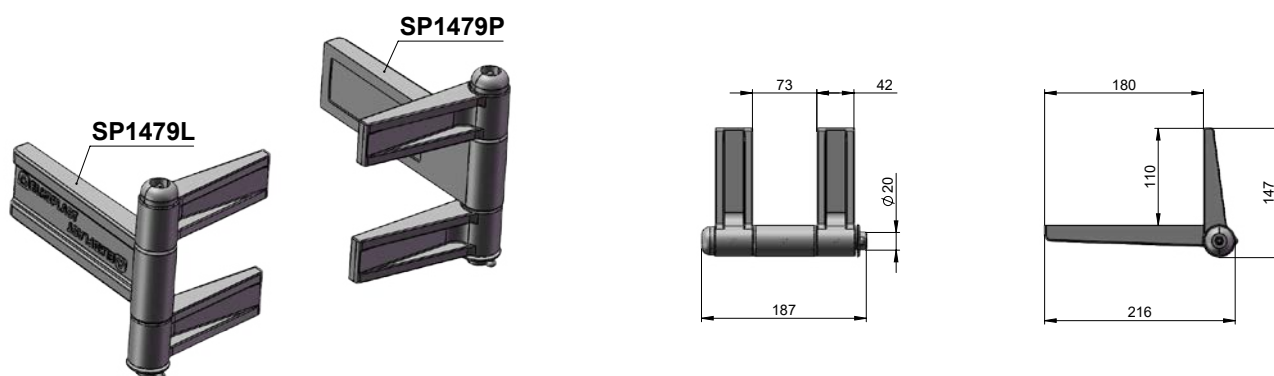

Pant levý SP1479L, pravý SP1479P

obj. kód	název	ks
SP1479L	pant levý	1
SP1479P	pant pravý	1