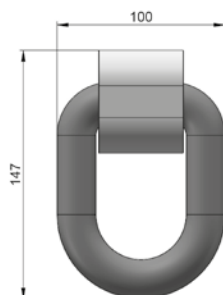

Jeřábové oko 5,3 t SD2574

obj. kód	název	ks
SD2574	jeřábové oko 5,3 t	1