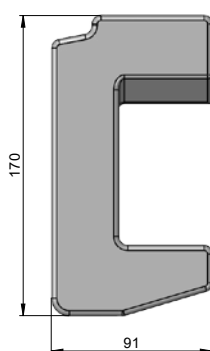

C-doraz lyžiny SD1185

obj. kód	název	ks
SD1185	C-doraz lyžiny	1