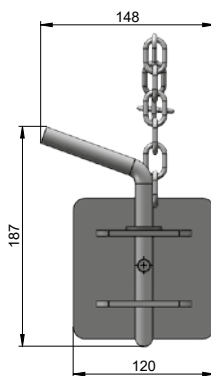

Zámek páky vrat NLS SP1399

obj. kód	název	ks
SP1399	zámek páky NLS	1