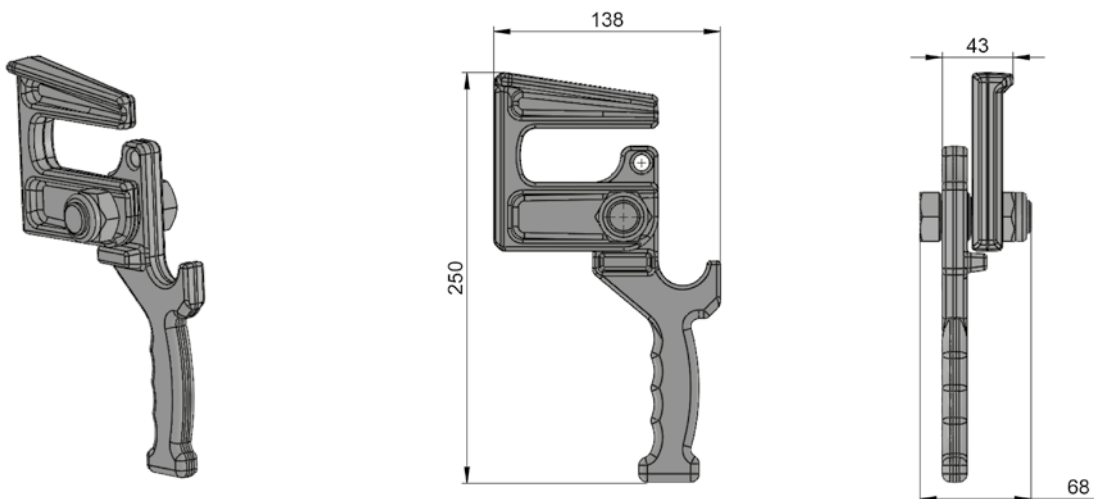

Zámek páky vrat SP1090

obj. kód	název	ks
SP1090	zámek páky	1

Zámek páky vrat NLS SP1399

obj. kód	název	ks
SP1399	zámek páky NLS	1

Zámek páky vrat SP1468

obj. kód	název	ks
SP1468	zámek páky	1

Zámek páky vrat SD1285