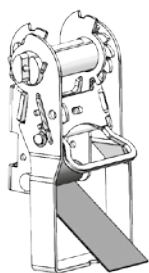

Ráčna 35 mm na kurtnu s popruhem 150 cm SD2280

obj. kód	název	ks
SD2280	ráčna 35 mm na kurtnu s popruhem 150 cm	1