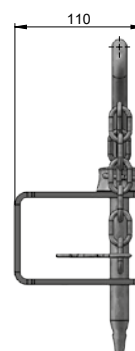

Zámek páky vrat SP1090

obj. kód	název	ks
SP1090	zámek páky	1

Zámek páky vrat NLS SP1399

obj. kód	název	ks
SP1399	zámek páky NLS	1

Zámek páky vrat SP1468

obj. kód	název	ks
SP1468	zámek páky	1

Zámek páky vrat SD1285