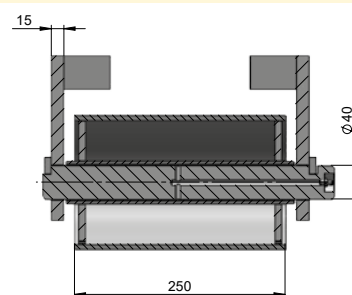

 **ELKOPLAST**

Náhradní díly na velkoobjemové kontejnery

Rolny
Panty
Žebříky
Háky natahování
Zavírání vrat
Zvedáky střechy
Různé díly

Rolny

Ocelová rolna Ø159×200 SP1110

obj. kód	název	ks
SP1110	ocelová rolna Ø159×200 komplet	1
SP1111	rolna	1
SD1250	osa rolny Ø40×295	1
SD1178	držák rolny 195×42	2

Ocelová rolna Ø159×250 SP1475

obj. kód	název	ks
SP1475	ocelová rolna Ø159×250 komplet	1
SP1474	rolna	1
SD2451	osa rolny Ø40×245	1
SD1178	držák rolny 195×42	2

Ocelová rolna Ø159×300 SP1051

obj. kód	název	ks
SP1051	ocelová rolna Ø159×300 komplet	1
SP1050	rolna	1
SD1159	osa rolny Ø40×395	1
SD1178	držák rolny 195×42	2