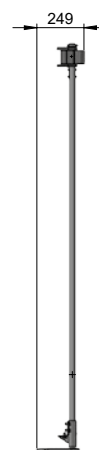

Ocelová rolna Ø159×250 SP1475

obj. kód	název	ks
SP1475	ocelová rolna Ø159×250 komplet	1
SP1474	rolna	1
SD2451	osa rolny Ø40×245	1
SD1178	držák rolny 195×42	2

Ocelová rolna Ø159×300 SP1051

obj. kód	název	ks
SP1051	ocelová rolna Ø159×300 komplet	1
SP1050	rolna	1
SD1159	osa rolny Ø40×395	1
SD1178	držák rolny 195×42	2

obj. kód	název	ks
SP1232	ocelová rolna s bronzovým ložiskem Ø159×300 komplet	1
SP1233	rolna s bronzovým ložiskem	1
SD1159	osa rolny Ø40×395	1
SD1178	držák rolny 195×42	2

Polyamidová rolna s ocelovým pláštěm Ø159×300 (PSOP) SP1472

Hák sklopný NS Ø60 SD1323

obj. kód	název	ks
SD1323	hák sklopný NS Ø60	1

Hák sklopný Ø60 SP1471

obj. kód	název	ks
SP1471	hák sklopný Ø60	1
SP1106	čep	2

Hák šroubovací RMN Ø60 SP1531

obj. kód	název	ks
SP1531	hák šroubovací RMN Ø60	1

Zavírání VNL 61.5

obj. kód	název	ks
61.5	zavírání VNL komplet	1
61.6	horní hák	1

Centrální zavírání CRM

obj. kód	název	ks
CRM	centrální zavírání komplet	1
CRM1	centrální zavírání	1
CRM2	páka	1
CRM3	táhlo	1