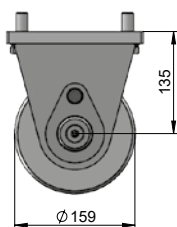

Ocelová rolna Ø159×250 SP1475

obj. kód	název	ks
SP1475	ocelová rolna Ø159×250 komplet	1
SP1474	rolna	1
SD2451	osa rolny Ø40×245	1
SD1178	držák rolny 195×42	2

Ocelová rolna Ø159×300 SP1051

obj. kód	název	ks
SP1051	ocelová rolna Ø159×300 komplet	1
SP1050	rolna	1
SD1159	osa rolny Ø40×395	1
SD1178	držák rolny 195×42	2

obj. kód	název	ks
SP1232	ocelová rolna s bronzovým ložiskem Ø159×300 komplet	1
SP1233	rolna s bronzovým ložiskem	1
SD1159	osa rolny Ø40×395	1
SD1178	držák rolny 195×42	2

Polyamidová rolna s ocelovým pláštěm Ø159×300 (PSOP) SP1472

Polyamidová rolna dvoudílná šroubovací Ø159×300 SP1527

obj. kód	název	ks
SP1527	polyamidová rolna dvoudílná šroubovací Ø159×300 komplet	1
SD2575	rolna	1
SP1529	osa rolny Ø45×390 1	1
SP1532	držák rolny	1