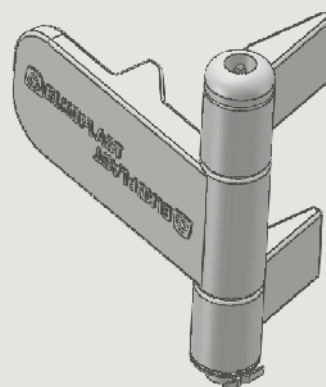

 **ELKOPLAST**

Náhradní díly na velkoobjemové kontejnery

Rolny
Panty
Žebříky
Háky natahování
Zavírání vrat
Zvedáky střechy
Různé díly

Rolny

Ocelová rolna Ø159×200 SP1110

obj. kód	název	ks
SP1110	ocelová rolna Ø159×200 komplet	1
SP1111	rolna	1
SD1250	osa rolny Ø40×295	1
SD1178	držák rolny 195×42	2

Ocelová rolna Ø159×250 SP1475

obj. kód	název	ks
SP1475	ocelová rolna Ø159×250 komplet	1
SP1474	rolna	1
SD2451	osa rolny Ø40×245	1
SD1178	držák rolny 195×42	2

Ocelová rolna Ø159×300 SP1051

obj. kód	název	ks
SP1051	ocelová rolna Ø159×300 komplet	1
SP1050	rolna	1
SD1159	osa rolny Ø40×395	1
SD1178	držák rolny 195×42	2

Ocelová rolna šroubovací Ø159×300 SP1313

obj. kód	název	ks
SP1313	ocelová rolna šroubovací Ø159×300 komplet	1
SP1050	rolna	1
SP1312	osa rolny Ø40×375 šroubovací	1
SD1178	držák rolny 195×42	1

Ocelová rolna s bronzovým ložiskem Ø159×300 SP1232

Polyamidová rolna dvoudílná šroubovací Ø159×300 SP1527

obj. kód	název	ks
SP1527	polyamidová rolna dvoudílná šroubovací Ø159×300 komplet	1
SD2575	rolna	1
SP1529	osa rolny Ø45×390 1	1
SP1532	držák rolny	1