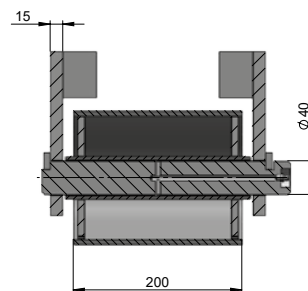

 **ELKOPLAST**

Náhradní díly na velkoobjemové kontejnery

Rolny
Panty
Žebříky
Háky natahování
Zavírání vrat
Zvedáky střechy
Různé díly

Rolny

Ocelová rolna Ø159×200 SP1110

obj. kód	název	ks
SP1110	ocelová rolna Ø159×200 komplet	1
SP1111	rolna	1
SD1250	osa rolny Ø40×295	1
SD1178	držák rolny 195×42	2

Ocelová rolna Ø159×250 SP1475

obj. kód	název	ks
SP1475	ocelová rolna Ø159×250 komplet	1
SP1474	rolna	1
SD2451	osa rolny Ø40×245	1
SD1178	držák rolny 195×42	2

Ocelová rolna Ø159×300 SP1051

obj. kód	název	ks
SP1051	ocelová rolna Ø159×300 komplet	1
SP1050	rolna	1
SD1159	osa rolny Ø40×395	1
SD1178	držák rolny 195×42	2