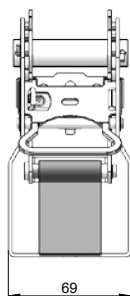

Ráčna 35 mm na kurtnu s popruhem 150 cm SD2280

obj. kód	název	ks
SD2280	ráčna 35 mm na kurtnu s popruhem 150 cm	1