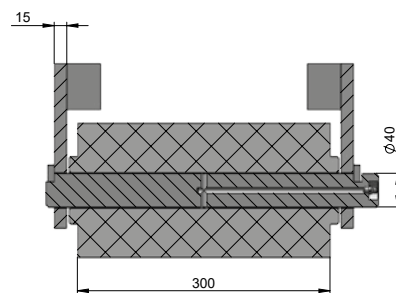

Polyamidová rolna Ø159×300 SP1054

obj. kód	název	ks
SP1054	polyamidová rolna Ø159×300 komplet	1
SD1459	rolna	1
SD1159	osa rolny Ø40×395	1
SD1178	držák rolny 195×42	2