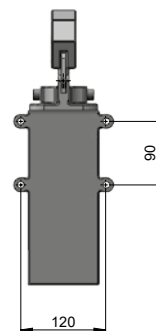

Hydraulická pumpa SD1203

obj. kód	název	ks
SD1203	hydraulická pumpa	1