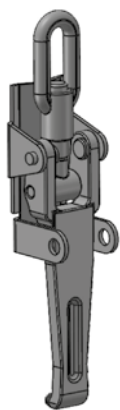

Ocelová rolna Ø159×250 SP1475

obj. kód	název	ks
SP1475	ocelová rolna Ø159×250 komplet	1
SP1474	rolna	1
SD2451	osa rolny Ø40×245	1
SD1178	držák rolny 195×42	2

Ocelová rolna Ø159×300 SP1051

obj. kód	název	ks
SP1051	ocelová rolna Ø159×300 komplet	1
SP1050	rolna	1
SD1159	osa rolny Ø40×395	1
SD1178	držák rolny 195×42	2

obj. kód	název	ks
SP1232	ocelová rolna s bronzovým ložiskem Ø159×300 komplet	1
SP1233	rolna s bronzovým ložiskem	1
SD1159	osa rolny Ø40×395	1
SD1178	držák rolny 195×42	2

Polyamidová rolna s ocelovým pláštěm Ø159×300 (PSOP) SP1472

C-doraz lyžiny SD1185

obj. kód	název	ks
SD1185	C-doraz lyžiny	1

Háček plachty SD1024

obj. kód	název	ks
SD1024	háček plachty	1

Kapsa s okem SD1100

obj. kód	název	ks
SD1100	kapsa s okem	1

Jeřábové oko 3,15 t SD2573

obj. kód	název	ks
SD2573	jeřábové oko 3,15 t	1

Jeřábové oko 5,3 t SD2574

obj. kód	název	ks
SD2574	jeřábové oko 5,3 t	1

Excentr SD1208

obj. kód	název	ks
SD1208	excentr	1

Turniket SD1402

obj. kód	název	ks
SD1402	turniket	1