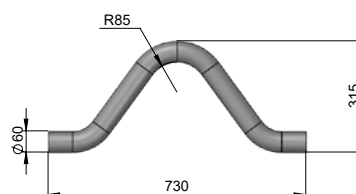

Hák NA2 Ø60 SD2434

obj. kód	název	ks
SD2434	hák NA2 Ø60	1