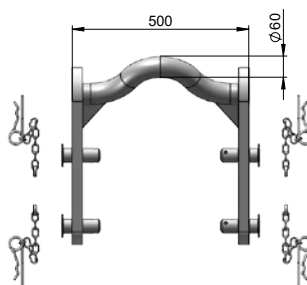

obj. kód	název	ks
SD1319	hák FR NLS Ø50 NL-SUEZ	1

Hák NA Ø60 SD1310

obj. kód	název	ks
SD1310	hák NA Ø60	1

Hák NA2 Ø60 SD2434

obj. kód	název	ks
SD2434	hák NA2 Ø60	1

Hák NH Ø60 SD1990

obj. kód	název	ks
SD1990	hák NH Ø60	1

Hák sklopný NS Ø60 SD1323

obj. kód	název	ks
SD1323	hák sklopný NS Ø60	1

Hák sklopný Ø60 SP1471

obj. kód	název	ks
SP1471	hák sklopný Ø60	1
SP1106	čep	2

Hák šroubovací RMN Ø60 SP1531

obj. kód	název	ks
SP1531	hák šroubovací RMN Ø60	1