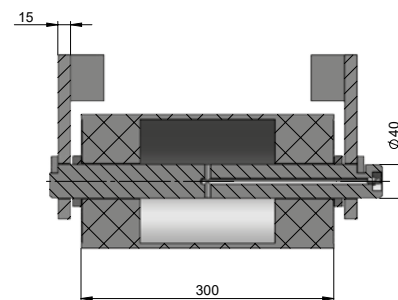

Polyamidová rolna s ocelovým pláštěm Ø159×300 (PSOP) SP1472

obj. kód	název	ks
SP1472	polyamidová rolna s ocelovým pláštěm Ø159×300 (PSOP) komplet	1
SD2430	rolna	1
SD1159	osa rolny Ø40×395	1
SD1178	držák rolny 195×42	2