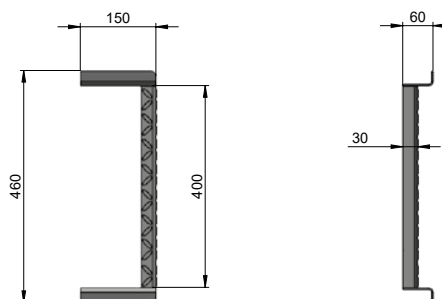

Panty

Pant levý SP1360L, pravý SP1360P

obj. kód	název	ks
SP1360L	pant levý	1
SP1360P	pant pravý	1

Pant levý SP1479L, pravý SP1479P

obj. kód	název	ks
SP1479L	pant levý	1
SP1479P	pant pravý	1

Žebříky

Žebřík příčka typ ZA SP1483

obj. kód	název	ks
SP1483	žebřík příčka typ ZA	1

Žebřík příčka typ ZA400 SP1514

obj. kód	název	ks
SP1514	žebřík příčka typ ZA400	1

Žebřík s příčkou slza typ ZC SP1192-SP1198

obj. kód	název	ks
SP1192	žebřík typ ZC 310 mm	1
SP1193	žebřík typ ZC 590 mm	1
SP1194	žebřík typ ZC 870 mm	1
SP1195	žebřík typ ZC 1150 mm	1
SP1196	žebřík typ ZC 1430 mm	1
SP1197	žebřík typ ZC 1710 mm	1
SP1198	žebřík typ ZC 1990 mm	1