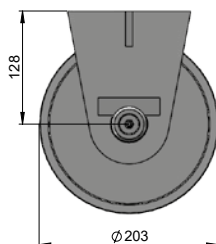

Ocelová rolna Ø203×200 SP1112

obj. kód	název	ks
SP1112	ocelová rolna Ø203×200 komplet	1
SP1113	rolna	1
SD1250	osa rolny Ø40×295	1
SD1450	držák rolny	2