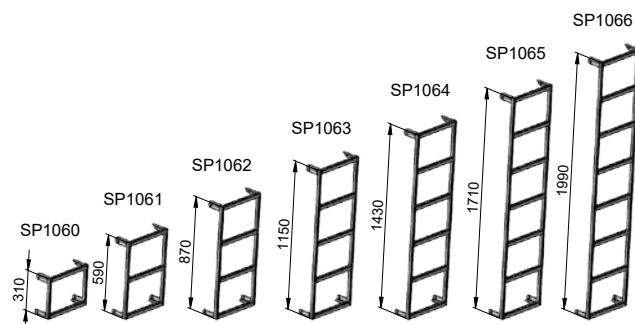

obj. kód	název	ks
SP1483	žebřík příčka typ ZA	1

Žebřík příčka typ ZA400 SP1514

obj. kód	název	ks
SP1514	žebřík příčka typ ZA400	1

Žebřík s příčkou slza typ ZC SP1192-SP1198

obj. kód	název	ks
SP1192	žebřík typ ZC 310 mm	1
SP1193	žebřík typ ZC 590 mm	1
SP1194	žebřík typ ZC 870 mm	1
SP1195	žebřík typ ZC 1150 mm	1
SP1196	žebřík typ ZC 1430 mm	1
SP1197	žebřík typ ZC 1710 mm	1
SP1198	žebřík typ ZC 1990 mm	1

Žebřík s děrovanou příčkou typ ZD SP1060-SP1066

obj. kód	název	ks
SP1060	žebřík typ ZC 310 mm	1
SP1061	žebřík typ ZC 590 mm	1
SP1062	žebřík typ ZC 870 mm	1
SP1063	žebřík typ ZC 1150 mm	1
SP1064	žebřík typ ZC 1430 mm	1
SP1065	žebřík typ ZC 1710 mm	1
SP1066	žebřík typ ZC 1990 mm	1