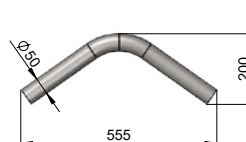

Žebřík typ ZU SP1184-SP1189

obj. kód	název	ks
SP1189	žebřík typ ZU 609 mm	1
SP1188	žebřík typ ZU 889 mm	1
SP1187	žebřík typ ZU 1169 mm	1
SP1186	žebřík typ ZU 1449 mm	1
SP1185	žebřík typ ZU 1729 mm	1
SP1184	žebřík typ ZU 2009 mm	1

Háky natahování

Hák NA Ø50 SD1190

obj. kód	název	ks
SD1190	hák NA Ø50	1

Hák NA Ø50 SD1215

obj. kód	název	ks
SD1215	hák NA Ø50	1

Hák FR NA Ø50 SD1253

obj. kód	název	ks
SD1253	hák FR NA Ø50	1

Hák FR NLS Ø50 NL-SUEZ SD1319