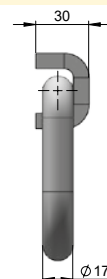

C-doraz lyžiny SD1185

obj. kód	název	ks
SD1185	C-doraz lyžiny	1

Háček plachty SD1024

obj. kód	název	ks
SD1024	háček plachty	1

Kapsa s okem SD1100

obj. kód	název	ks
SD1100	kapsa s okem	1

Jeřábové oko 3,15 t SD2573