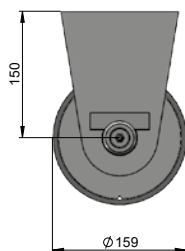

 **ELKOPLAST**

Náhradní díly na velkoobjemové kontejnery

Rolny
Panty
Žebříky
Háky natahování
Zavírání vrat
Zvedáky střechy
Různé díly

Rolny

Ocelová rolna Ø159×200 SP1110

obj. kód	název	ks
SP1110	ocelová rolna Ø159×200 komplet	1
SP1111	rolna	1
SD1250	osa rolny Ø40×295	1
SD1178	držák rolny 195×42	2

Ocelová rolna Ø159×250 SP1475

obj. kód	název	ks
SP1475	ocelová rolna Ø159×250 komplet	1
SP1474	rolna	1
SD2451	osa rolny Ø40×245	1
SD1178	držák rolny 195×42	2

Ocelová rolna Ø159×300 SP1051

obj. kód	název	ks
SP1051	ocelová rolna Ø159×300 komplet	1
SP1050	rolna	1
SD1159	osa rolny Ø40×395	1
SD1178	držák rolny 195×42	2