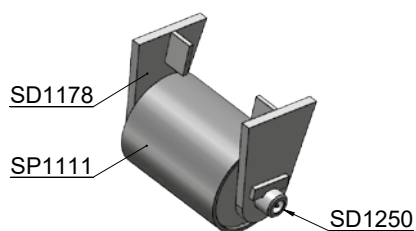

 **ELKOPLAST**

Náhradní díly na velkoobjemové kontejnery

Rolny
Panty
Žebříky
Háky natahování
Zavírání vrat
Zvedáky střechy
Různé díly

Rolny

Ocelová rolna Ø159×200 SP1110

obj. kód	název	ks
SP1110	ocelová rolna Ø159×200 komplet	1
SP1111	rolna	1
SD1250	osa rolny Ø40×295	1
SD1178	držák rolny 195×42	2

Ocelová rolna Ø159×250 SP1475

obj. kód	název	ks
SP1475	ocelová rolna Ø159×250 komplet	1
SP1474	rolna	1
SD2451	osa rolny Ø40×245	1
SD1178	držák rolny 195×42	2

Ocelová rolna Ø159×300 SP1051

obj. kód	název	ks
SP1051	ocelová rolna Ø159×300 komplet	1
SP1050	rolna	1
SD1159	osa rolny Ø40×395	1
SD1178	držák rolny 195×42	2

Polyamidová rolna dvoudílná šroubovací Ø159×300 SP1527

obj. kód	název	ks
SP1527	polyamidová rolna dvoudílná šroubovací Ø159×300 komplet	1
SD2575	rolna	1
SP1529	osa rolny Ø45×390 1	1
SP1532	držák rolny	1