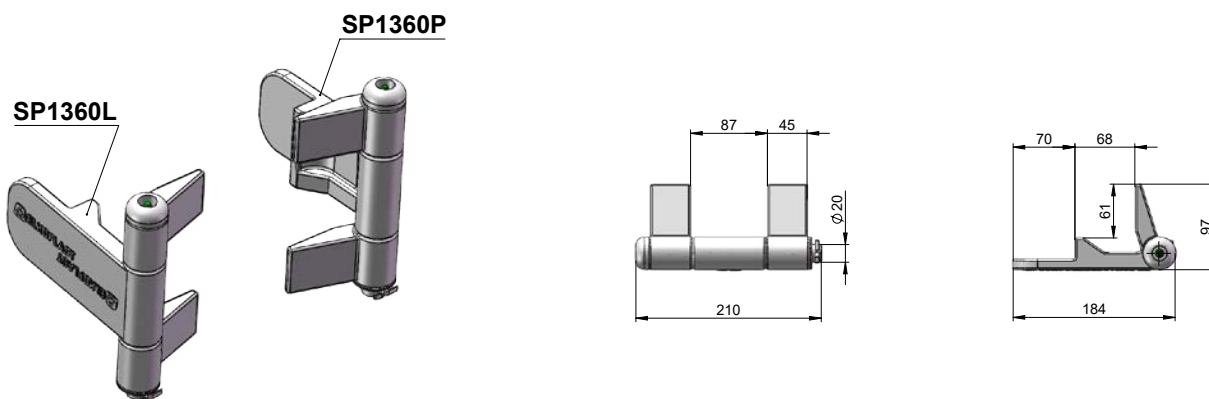

Panty

Pant levý SP1360L, pravý SP1360P

obj. kód	název	ks
SP1360L	pant levý	1
SP1360P	pant pravý	1